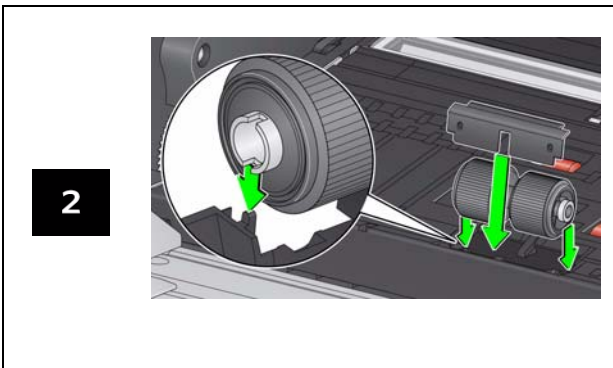

분리 롤러

급지 모듈과 전면 전송장치 롤러 교체 절차를 보려면 사용 설명서를 참조하십시오.

소모품 및 액세서리

소모품 번호	설명
129 9676	급지 장치 소모품 키트
136 4421	블랙 백그라운드용 스트립
896 5519	Kodak 스캐너용 정전기 제거제*
169 0783	문서 이송로 청소용 시트
826 6488	광택있는 천
853 5981	롤러 청소용 패드
818 3386	검정 잉크 카트리지
159 6832	적색 잉크 카트리지
소모품 번호	액세서리
132 4391	프린터 액세서리
189 4351	Kodak A3 플랫폼 액세서리
119 9470	Kodak Legal Size 플랫폼 액세서리
176 3325	i3000 시리즈 스캐너의 플랫폼 배경
176 3218	프린터 캐리어
135 3226	문서 확장기

소모품을 주문하려면 스캐너 판매업체에 문의하십시오.

* 지역별로 이용 가능한 Staticide 청소용 티슈가 다릅니다.

중요:

- 롤러 청소용 패드에는 눈에 자극을 유발할 수 있는 SLES (Sodium Lauryl Ether Sulfate)가 포함되어 있습니다. 자세한 내용은 MSDS를 참조하십시오.
- 정전기 제거제에는 눈에 염증을 일으키고 피부를 건조하게 만들 수 있는 이소프로필 알코올이 포함되어 있습니다. 정비보수를 실시한 후에는 비눗물로 손을 닦으십시오. 자세한 내용은 MSDS (Material Safety Data Sheets)를 참조하십시오(www.kodakalaris.com/go/MSDS).

Kodak Alaris Inc.
2400 Mount Read Blvd.
Rochester, New York 14615
© 2015 Kodak Alaris Inc. All rights reserved.
A-61787_ko / 부품 #5K4972 2015년 11월

Kodak 상표와 트레이드 드레스는 Eastman Kodak Company로부터 라이선스를 받아 사용됩니다.