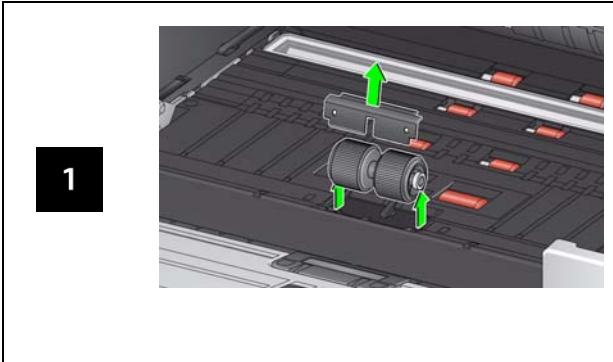

사전 분리 패드 교체 분리 롤러 교체

사전 분리 패드

분리 롤러

급지 모듈과 전면 전송장치 롤러 교체 절차를 보려면 사용 설명서를 참조하십시오.

소모품 및 액세서리

소모품 번호	설명
129 9676	급지 장치 소모품 키트
136 4421	블랙 백그라운드용 스트립
896 5519	Kodak 스캐너용 정전기 제거제*
169 0783	문서 이송로 청소용 시트
826 6488	광택있는 천
853 5981	롤러 청소용 패드
818 3386	검정 잉크 카트리지
159 6832	적색 잉크 카트리지
소모품 번호	액세서리
132 4391	프린터 액세서리
189 4351	Kodak A3 플랫폼 액세서리
119 9470	Kodak Legal Size 플랫폼 액세서리
176 3325	i3000 시리즈 스캐너의 플랫폼 배경
176 3218	프린터 캐리어
135 3226	문서 확장기

소모품을 주문하려면 스캐너 판매업체에 문의하십시오.

* 지역별로 이용 가능한 Staticide 청소용 티슈가 다릅니다.

중요:

- 롤러 청소용 패드에는 눈에 자극을 유발할 수 있는 SLES (Sodium Lauryl Ether Sulfate)가 포함되어 있습니다. 자세한 내용은 MSDS를 참조하십시오.
- 정전기 제거제에는 눈에 염증을 일으키고 피부를 건조하게 만들 수 있는 이소프로필 알코올이 포함되어 있습니다. 정비보수를 실시한 후에는 비눗물로 손을 닦으십시오. 자세한 내용은 MSDS (Material Safety Data Sheets)를 참조하십시오(www.kodakalaris.com/go/MSDS).