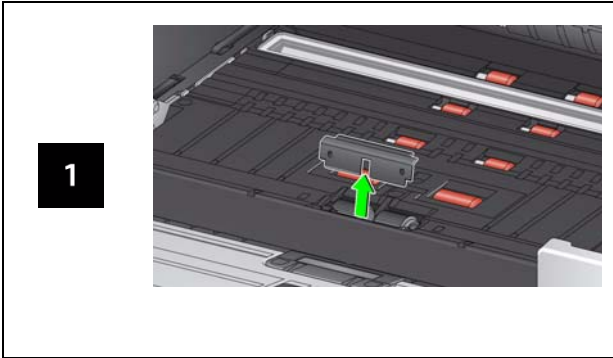

사전 분리 패드 교체 분리 롤러 교체

사전 분리 패드

분리 롤러

급지 모듈과 전면 전송장치 롤러 교체 절차를 보려면 사용 설명서를 참조하십시오.

소모품 및 액세서리

소모품 번호	설명
129 9676	급지 장치 소모품 키트
136 4421	블랙 백그라운드용 스트립
896 5519	Kodak 스캐너용 정전기 제거제*
169 0783	문서 이송로 청소용 시트
826 6488	광택있는 천
853 5981	롤러 청소용 패드
818 3386	검정 잉크 카트리지
159 6832	적색 잉크 카트리지
소모품 번호	액세서리
132 4391	프린터 액세서리
189 4351	Kodak A3 플랫폼 액세서리
119 9470	Kodak Legal Size 플랫폼 액세서리
176 3325	i3000 시리즈 스캐너의 플랫폼 배경
176 3218	프린터 캐리어
135 3226	문서 확장기

소모품을 주문하려면 스캐너 판매업체에 문의하십시오.

* 지역별로 이용 가능한 Staticide 청소용 티슈가 다릅니다.

중요:

- 롤러 청소용 패드에는 눈에 자극을 유발할 수 있는 SLES (Sodium Lauryl Ether Sulfate)가 포함되어 있습니다. 자세한 내용은 MSDS를 참조하십시오.
- 정전기 제거제에는 눈에 염증을 일으키고 피부를 건조하게 만들 수 있는 이소프로필 알코올이 포함되어 있습니다. 정비보수를 실시한 후에는 비눗물로 손을 닦으십시오. 자세한 내용은 MSDS (Material Safety Data Sheets)를 참조하십시오(www.kodakalaris.com/go/MSDS).