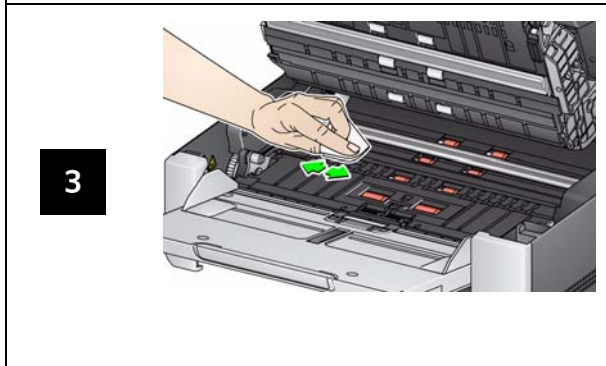

에러 코드

코드	LED	내용
U1	적색	이미징 가이드를 확인합니다.
U2	적색	잉크 카트리지가 없습니다.
U3	적색	문서가 너무 깊니다.
U6	적색	스캐너 덮개가 열려있습니다.
U7	적색	- 입력 트레이에 너무 많은 문서가 놓여있습니다. - 급지 모듈이 올바르게 삽입되지 않았습니다.
U8	적색	복수 급지가 중단되었습니다.
U8	녹색 점멸	복수 급지가 중지되었습니다. 사용자 입력을 기다리십시오.
U9	적색	문서가 걸렸거나 용지 경로가 차단되었습니다.
U41, U42	적색	보정에 실패했습니다. 보정을 다시 시도합니다. 다시 실패한다면 서비스를 요청하십시오.
U51	적색	시간 초과 : 스캐너가 실행 중일 때 USB가 연결이 해제됩니다. 문서를 다시 스캔하십시오.
U52	적색	시간 초과. 문서를 다시 스캔하십시오.
U53	적색	USB 속도가 지원되지 않습니다. USB 2.0 이상 연결을 사용하고 있는지 확인하십시오.
U55	적색	USB가 임계값을 넘었습니다. 문서를 다시 스캔하십시오.
U56	적색	이미지 캡처가 이미 시작되었습니다. 문서를 다시 스캔하십시오.
U57	적색	이미지 바닥글이 없습니다. 문서를 다시 스캔하십시오.
Exx	적색	- 모든 케이블이 제대로 연결되어 있는지 확인하십시오. - 전원을 껐다가 다시 켜십시오. 문제가 지속될 경우 서비스를 요청하십시오.

전송장치, 롤러 및 배경 스트립 청소하기