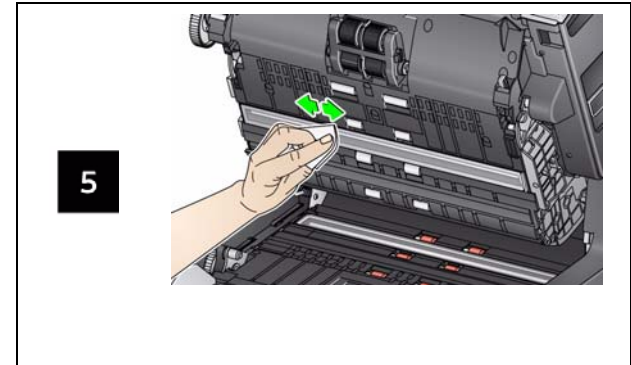

문서 이송로 청소용 시트 작동 및 이미징 가이드 청소