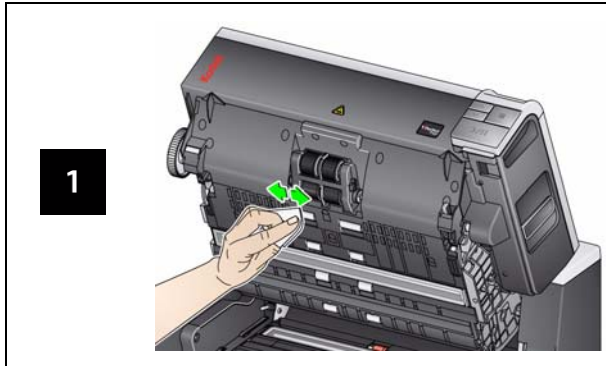

에러 코드

코드	LED	내용
U1	적색	이미징 가이드를 확인합니다.
U2	적색	잉크 카트리지가 없습니다.
U3	적색	문서가 너무 깊니다.
U6	적색	스캐너 덮개가 열려있습니다.
U7	적색	- 입력 트레이에 너무 많은 문서가 놓여있습니다. - 급지 모듈이 올바르게 삽입되지 않았습니다.
U8	적색	복수 급지가 중단되었습니다.
U8	녹색 점멸	복수 급지가 중지되었습니다. 사용자 입력을 기다리십시오.
U9	적색	문서가 걸렸거나 용지 경로가 차단되었습니다.
U41, U42	적색	보정에 실패했습니다. 보정을 다시 시도합니다. 다시 실패한다면 서비스를 요청하십시오.
U51	적색	시간 초과 : 스캐너가 실행 중일 때 USB가 연결이 해제됩니다. 문서를 다시 스캔하십시오.
U52	적색	시간 초과. 문서를 다시 스캔하십시오.
U53	적색	USB 속도가 지원되지 않습니다. USB 2.0 이상 연결을 사용하고 있는지 확인하십시오.
U55	적색	USB가 임계값을 넘었습니다. 문서를 다시 스캔하십시오.
U56	적색	이미지 캡처가 이미 시작되었습니다. 문서를 다시 스캔하십시오.
U57	적색	이미지 바닥글이 없습니다. 문서를 다시 스캔하십시오.
Exx	적색	- 모든 케이블이 제대로 연결되어 있는지 확인하십시오. - 전원을 껐다가 다시 켜십시오. 문제가 지속될 경우 서비스를 요청하십시오.

전송장치, 롤러 및 배경 스트립 청소하기