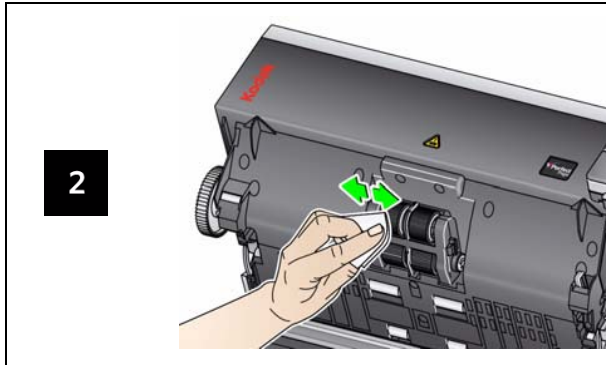

에러 코드

코드	LED	내용
U1	적색	이미징 가이드를 확인합니다.
U2	적색	잉크 카트리지가 없습니다.
U3	적색	문서가 너무 깊니다.
U6	적색	스캐너 덮개가 열려있습니다.
U7	적색	- 입력 트레이에 너무 많은 문서가 놓여있습니다. - 급지 모듈이 올바르게 삽입되지 않았습니다.
U8	적색	복수 급지가 중단되었습니다.
U8	녹색 점멸	복수 급지가 중지되었습니다. 사용자 입력을 기다리십시오.
U9	적색	문서가 걸렸거나 용지 경로가 차단되었습니다.
U41, U42	적색	보정에 실패했습니다. 보정을 다시 시도합니다. 다시 실패한다면 서비스를 요청하십시오.
U51	적색	시간 초과 : 스캐너가 실행 중일 때 USB가 연결이 해제됩니다. 문서를 다시 스캔하십시오.
U52	적색	시간 초과. 문서를 다시 스캔하십시오.
U53	적색	USB 속도가 지원되지 않습니다. USB 2.0 이상 연결을 사용하고 있는지 확인하십시오.
U55	적색	USB가 임계값을 넘었습니다. 문서를 다시 스캔하십시오.
U56	적색	이미지 캡처가 이미 시작되었습니다. 문서를 다시 스캔하십시오.
U57	적색	이미지 바닥글이 없습니다. 문서를 다시 스캔하십시오.
Exx	적색	- 모든 케이블이 제대로 연결되어 있는지 확인하십시오. - 전원을 껐다가 다시 켜십시오. 문제가 지속될 경우 서비스를 요청하십시오.

전송장치, 롤러 및 배경 스트립 청소하기