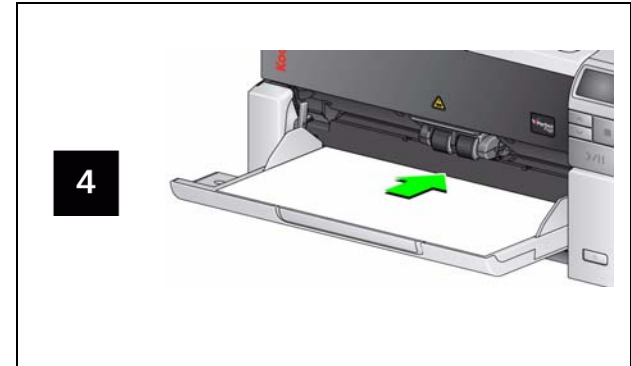

문서 이송로 청소용 시트 작동 및 이미징 가이드 청소