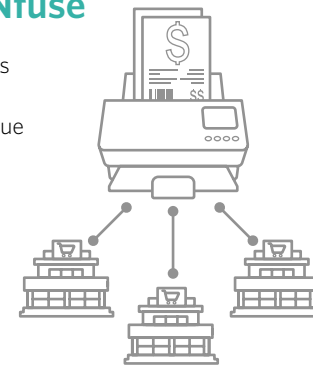

# Solution intelligente de numérisation connectée INfuse

De nouvelles connexions pour des flux de travail plus intelligents

## Aujourd'hui, le coût du transport et de la capture est élevé

- La collecte ou l'envoi de documents depuis de multiples emplacements coûte cher et ralentit le traitement
- L'extension de la capture via des solutions client lourd nécessite une coûteuse gestion à distance
- De plus, le codage des flux de travail personnalisé demande une équipe informatique importante et impacte le coût de base

## Rationalisez les processus par une capture plus précise et rapide grâce à la solution de capture intelligente INfuse

- Capturez les documents sur site avec les scanners INfuse AX
- Un rapport instantané indique que chaque document est correctement capturé - avec des alertes en cas de problème
- Élimine les potentiels problèmes de transport qui se traduisent par des documents manquants et des enveloppes perdues