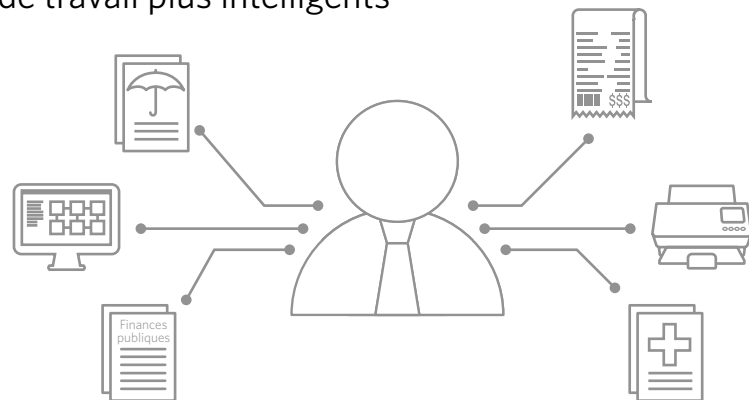

# Solution intelligente de numérisation connectée INfuse

De nouvelles connexions pour des flux de travail plus intelligents

## Aujourd'hui, le coût du transport et de la capture est élevé

- La collecte ou l'envoi de documents depuis de multiples emplacements coûte cher et ralentit le traitement
- L'extension de la capture via des solutions client lourd nécessite une coûteuse gestion à distance
- De plus, le codage des flux de travail personnalisé demande une équipe informatique importante et impacte le coût de base

## Rationalisez les processus par une capture plus précise et rapide grâce à la solution de capture intelligente INfuse

- Capturez les documents sur site avec les scanners INfuse AX
- Un rapport instantané indique que chaque document est correctement capturé - avec des alertes en cas de problème
- Élimine les potentiels problèmes de transport qui se traduisent par des documents manquants et des enveloppes perdues

## Connaissance et observations accrues

- Désormais, vous recevez vos documents instantanément, dès qu'ils sont scannés
- Recevez des mises à jour en temps réel au niveau du site
- Le retour immédiat élimine le traitement coûteux des anomalies
- Tous les scanners sont gérés de manière centrale via le logiciel de gestion INfuse pour un déploiement simple des mises à jour et des nouvelles options