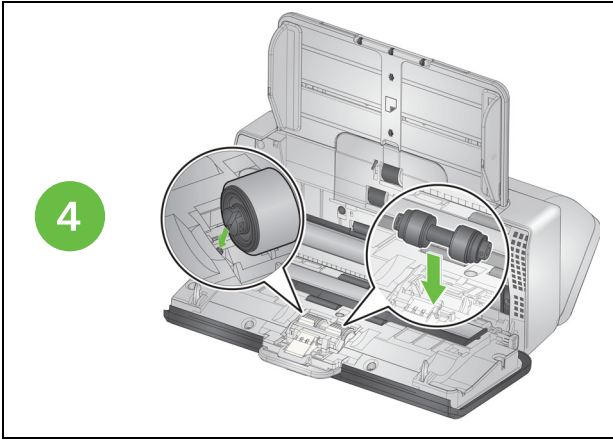

분리 롤러 청소 및 교체하기

지원 정보

AlarisWorld.com/go/E1030support
AlarisWorld.com/go/E1040support

지원 센터에 문의할 경우 다음 정보가 필요합니다

- 문제에 대한 설명
- 스캐너 모델 및 일련 번호
- 컴퓨터 구성
- 사용 중인 소프트웨어 응용 프로그램

이미징 영역 청소하기

공급품 및 소모품

AlarisWorld.com/go/E1030support
AlarisWorld.com/go/E1040support