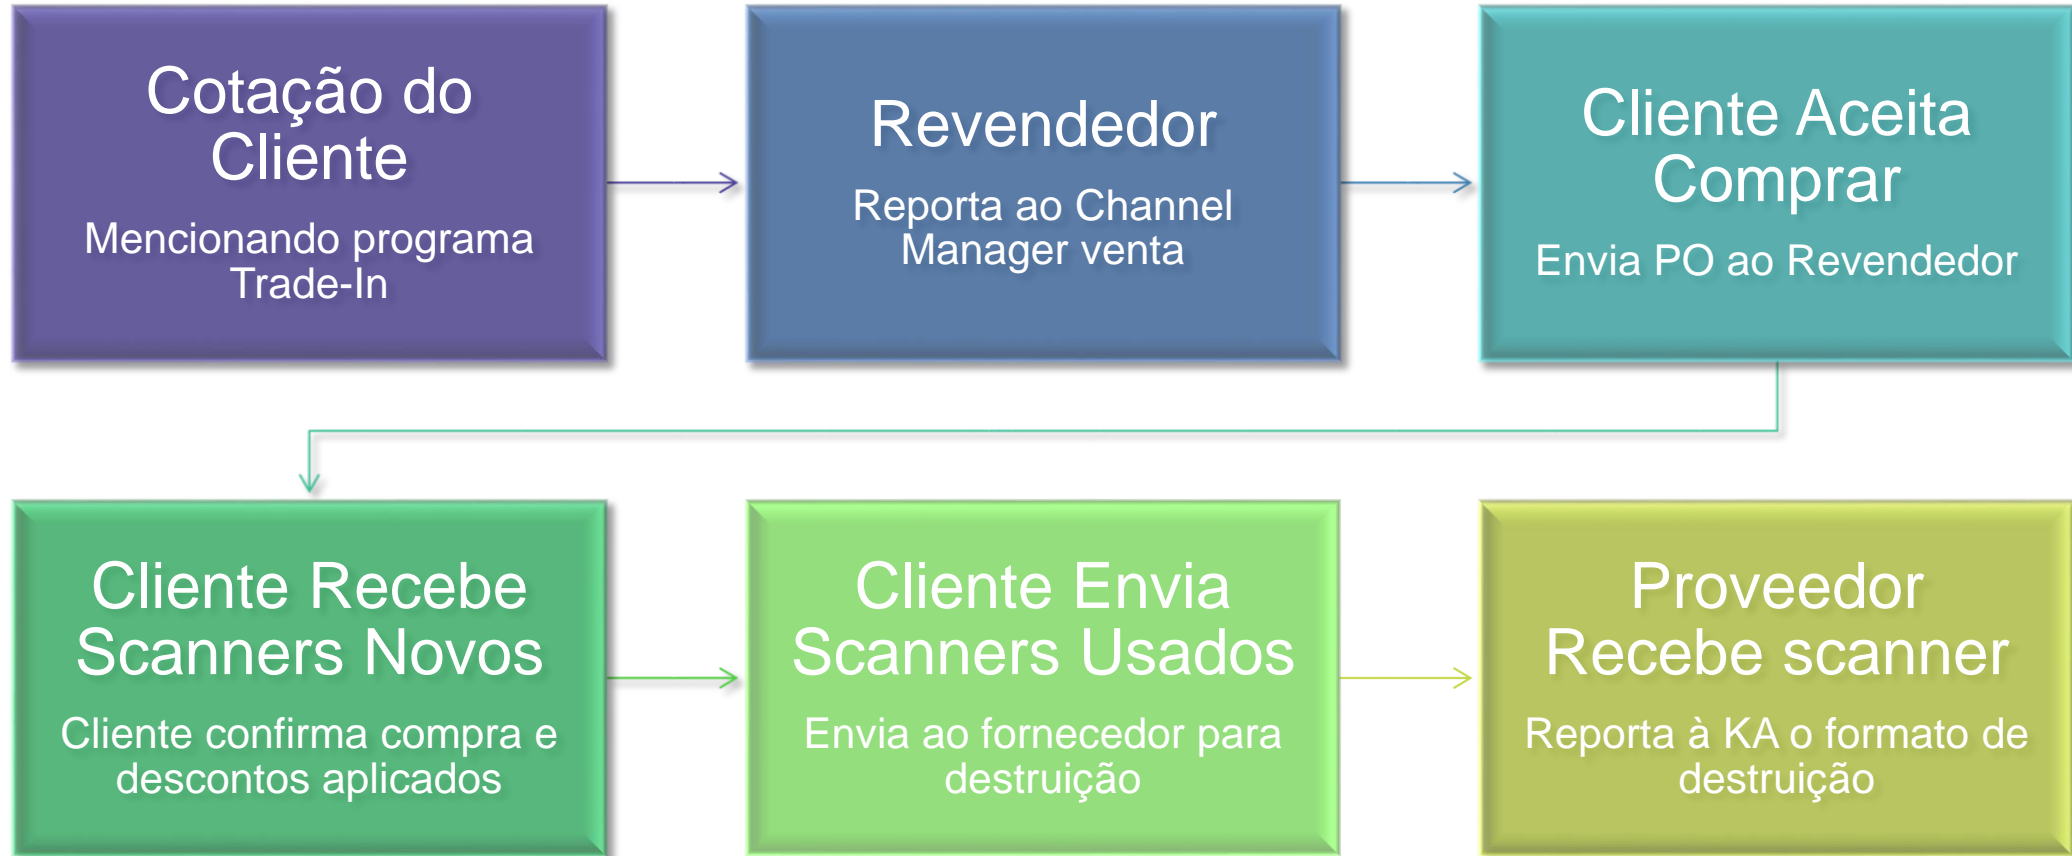

Processo Aplicação de Desconto